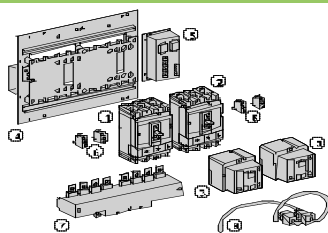

(2) Voir page produits, catalogue Compact NS

Accessoires de raccordement			
Accessoire de couplage aval		CHF	
	Cache-bornes courts (1 paire)	3P	29321 24.00
		4P	29322 27.00
		NS100...250	29358 227.00
		NS400...630	32562 59.00
			29359 299.00
			32563 62.00
	Source "normal" Source "remplacement"	NS100...250	29358 227.00
		NS400...630	32619 289.00
			29359 299.00
			32620 381.00
	Cache-bornes long (1 paire)	NS100...250	29324 38.00
		NS400...630	32583 110.00

Inverseur de sources à 2 appareils

Compact NS100 à 630

Prix unitaire en CHF (hors TVA.)

Composition type d'un inverseur de source télécommandé

- 1 appareil normal N (1)
- + 1 appareil remplacement R (2)
- + 2 télécommandes (3)
- + 1 platine avec interverrouillage (4) avec IVE (5) et sa filerie (8)
- + 2 kit débrochables sur socle (si version débrochable)
- + 1 kit d'adaptation pour NS100...250 débrochable sur socle (si NS400...630 avec NS100...250)
- + contacts auxiliaires (6)
- 2 x (1 OF + 1 SDE) pour Compact NS100...630
- + 1 accessoire de couplage aval (7) pour Compact NS100...630 (option)
- + PAR longues (si raccordement arrière)